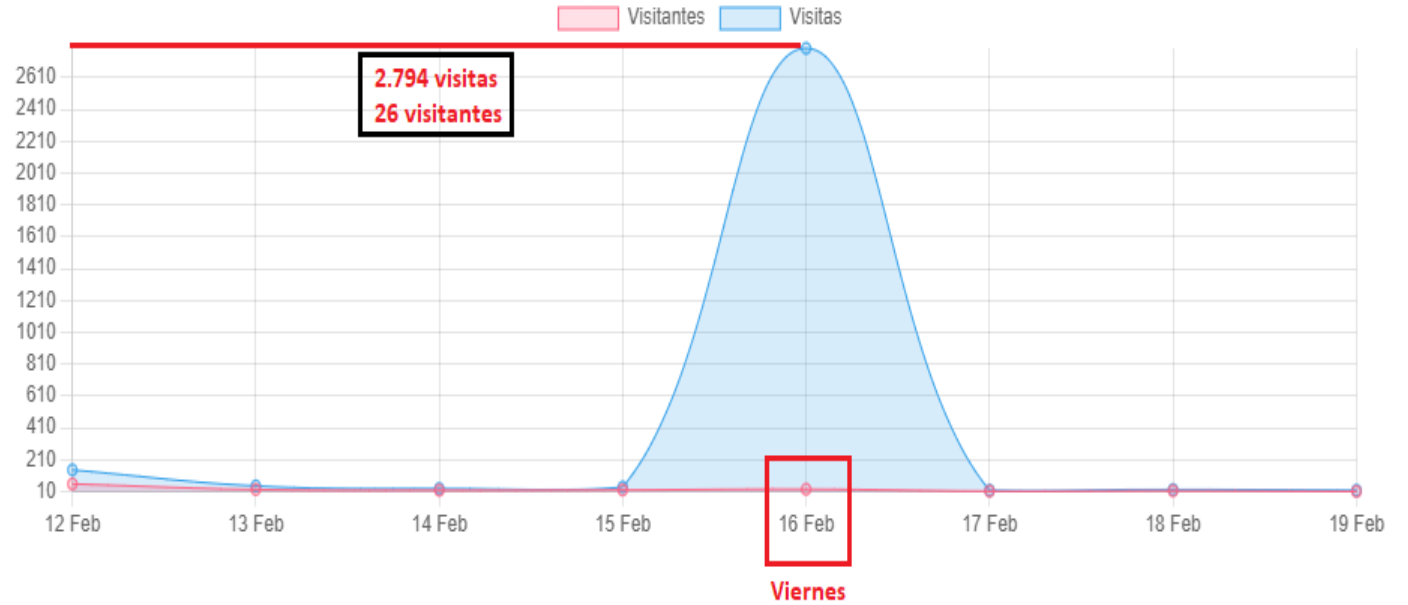

Resumen de tráfico ?

AÑO 2024

Hora	Visitantes	Visitas
Hoy	12	19
Ayer	16	24
Última semana	184	456
Últimos 7 días:	191	3.120
Últimos 30 días	698	4.501
Últimos 60 días	1.290	6.099
Últimos 90 días	1.790	7.420
Últimos 12 meses	8.942	25.481
Este año (enero-hoy)	1.124	5.798
Último año	7.993	23.054
Total	42.008	104.341

Tendencia del tráfico diario ?

[Recarga](#)

Últimos 7 días: ▼

[Daily Traffic Trend Report →](#)

Referencias de los motores de búsqueda ?

[Recarga](#)

Google